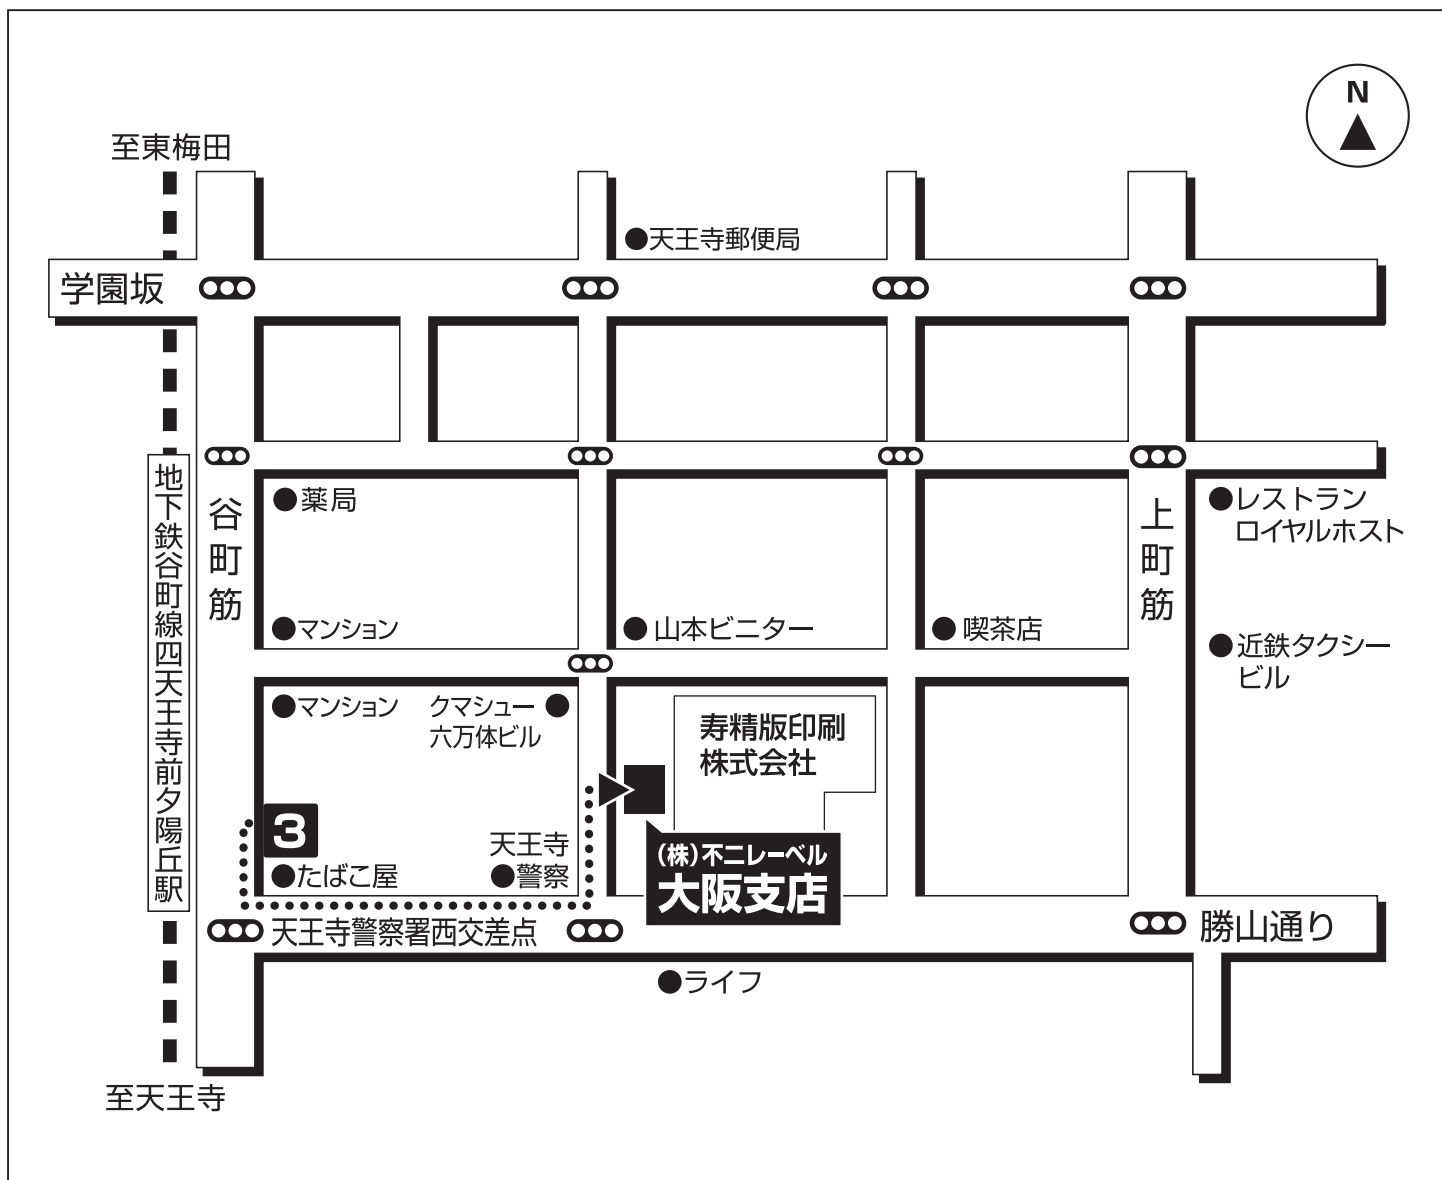

様

株式会社 不二レーベル

大阪支店

大阪市天王寺区上汐6-4-17

〒543-0002

TEL.06-6774-1101

FAX.06-6774-1102

ご案内略図

● 地下鉄谷町線「四天王寺前夕陽ヶ丘駅」 徒歩約3分(3番出口上がる)

● 新幹線をご利用される場合

新大阪駅から地下鉄御堂筋線に乗り、梅田駅下車、地下鉄谷町線(東梅田駅)に乗り換え(徒歩2分)
八尾南方面行に乗り、四天王寺前夕陽ヶ丘駅で下車