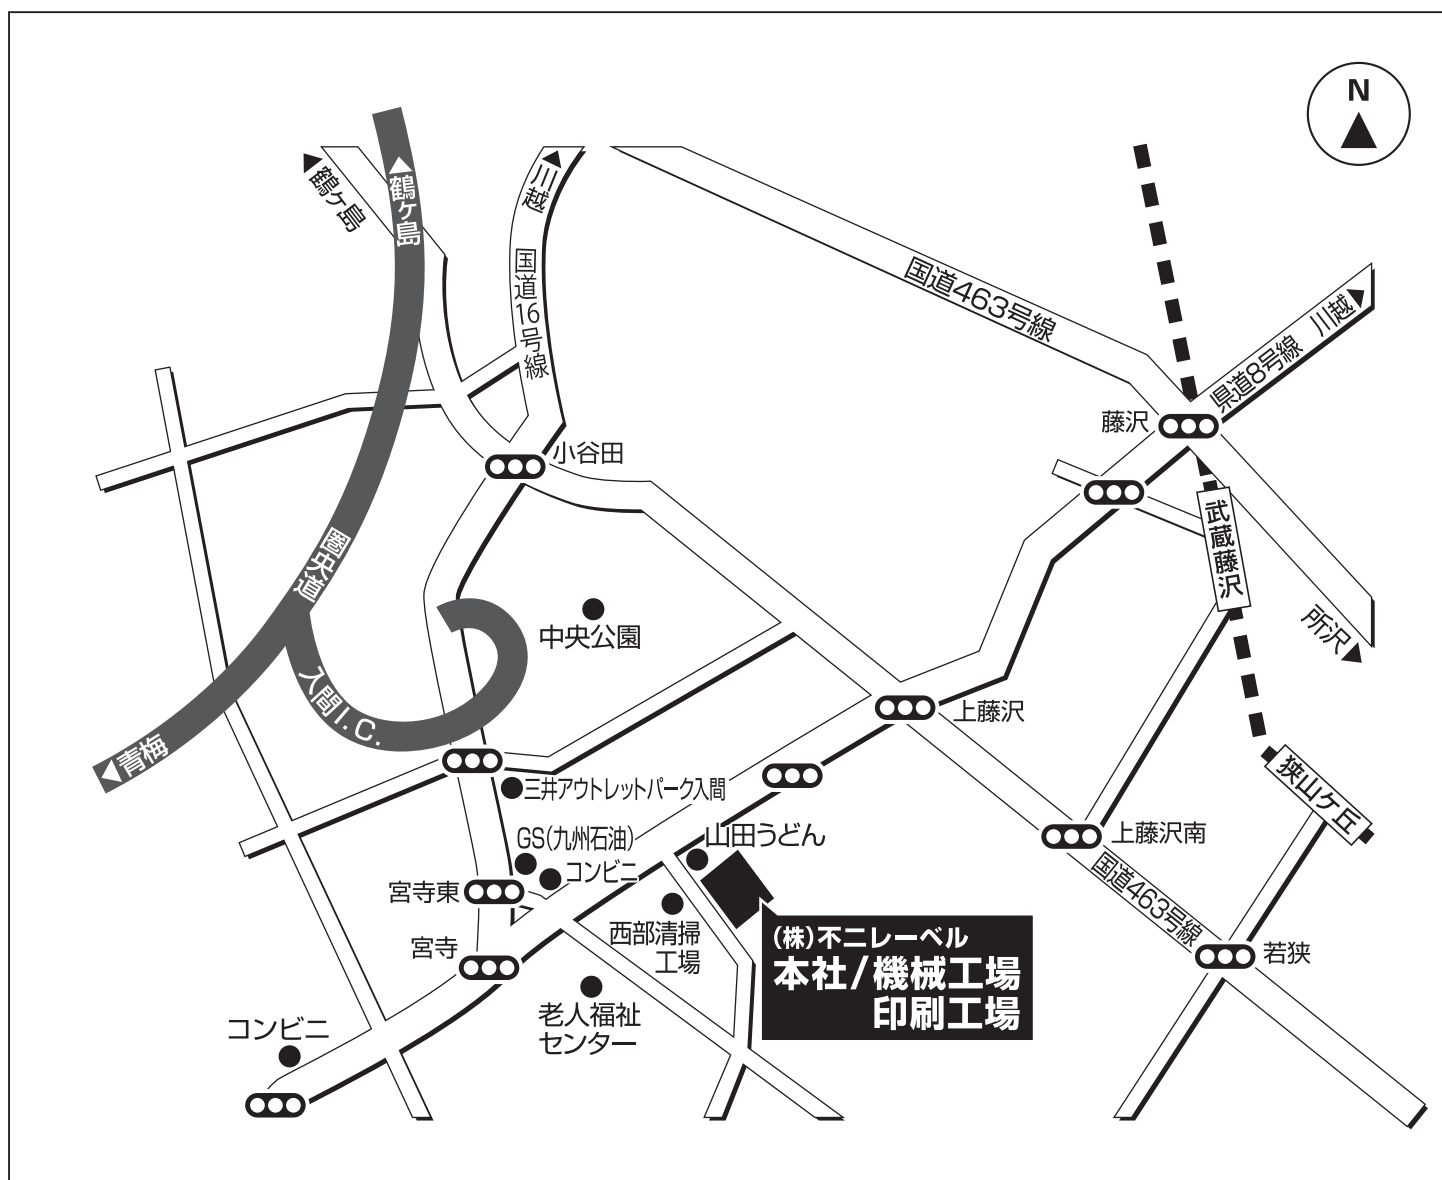

## ご案内略図

● 西武池袋線「狭山ヶ丘駅」西口下車。タクシーで約 15 分「三ヶ島工業団地内 不二レーベル」

### ● 車をご利用される場合

関越自動車道から鶴ヶ島 JCT を経て、圏央道・入間 I.C. を出る。国道 16 号を八王子方面へ向かい、宮寺交差点を左折し直進、山田うどんの手前を右折し、次の交差点を左折して「不二レーベル社屋」