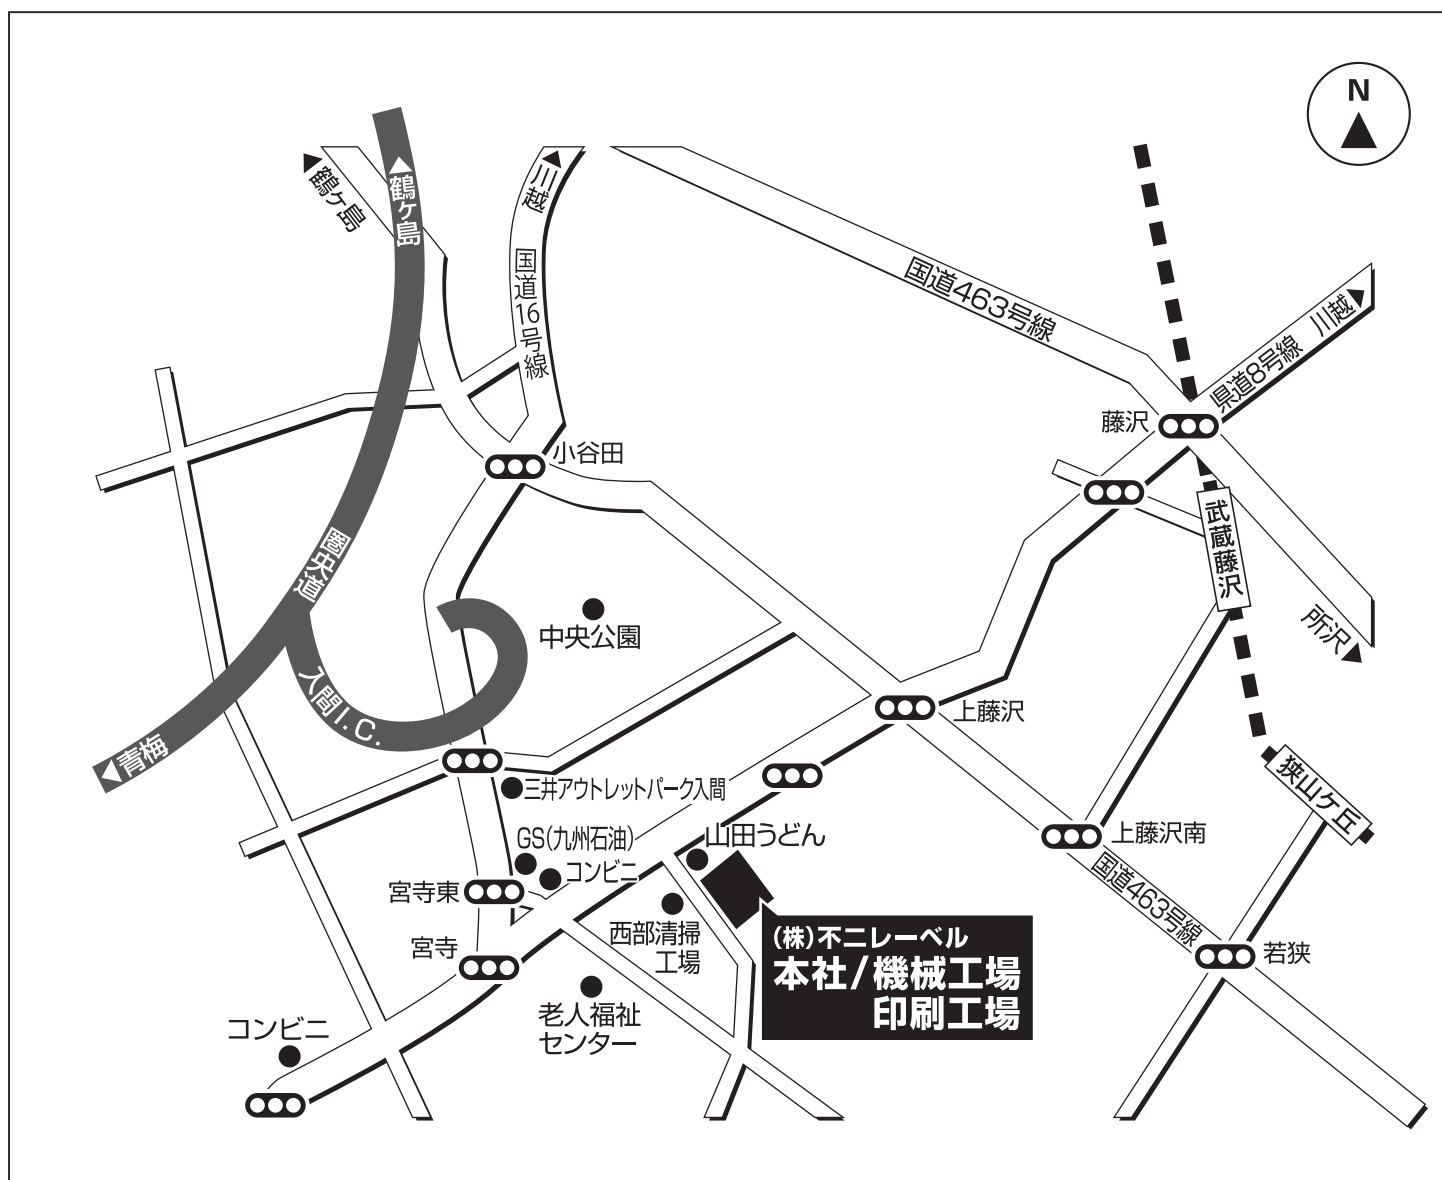

●西武池袋線「狭山ヶ丘駅」西口下車。タクシーで約 15 分「三ヶ島工業団地内 不二レーベル」

●車をご利用される場合

関越自動車道から鶴ヶ島 JCT を経て、圏央道・入間 I.C. を出る。国道 16 号を八王子方面へ向かい、宮寺交差点を左折し直進、山田うどんの手前を右折し、次の交差点を左折して「不二レーベル社屋」