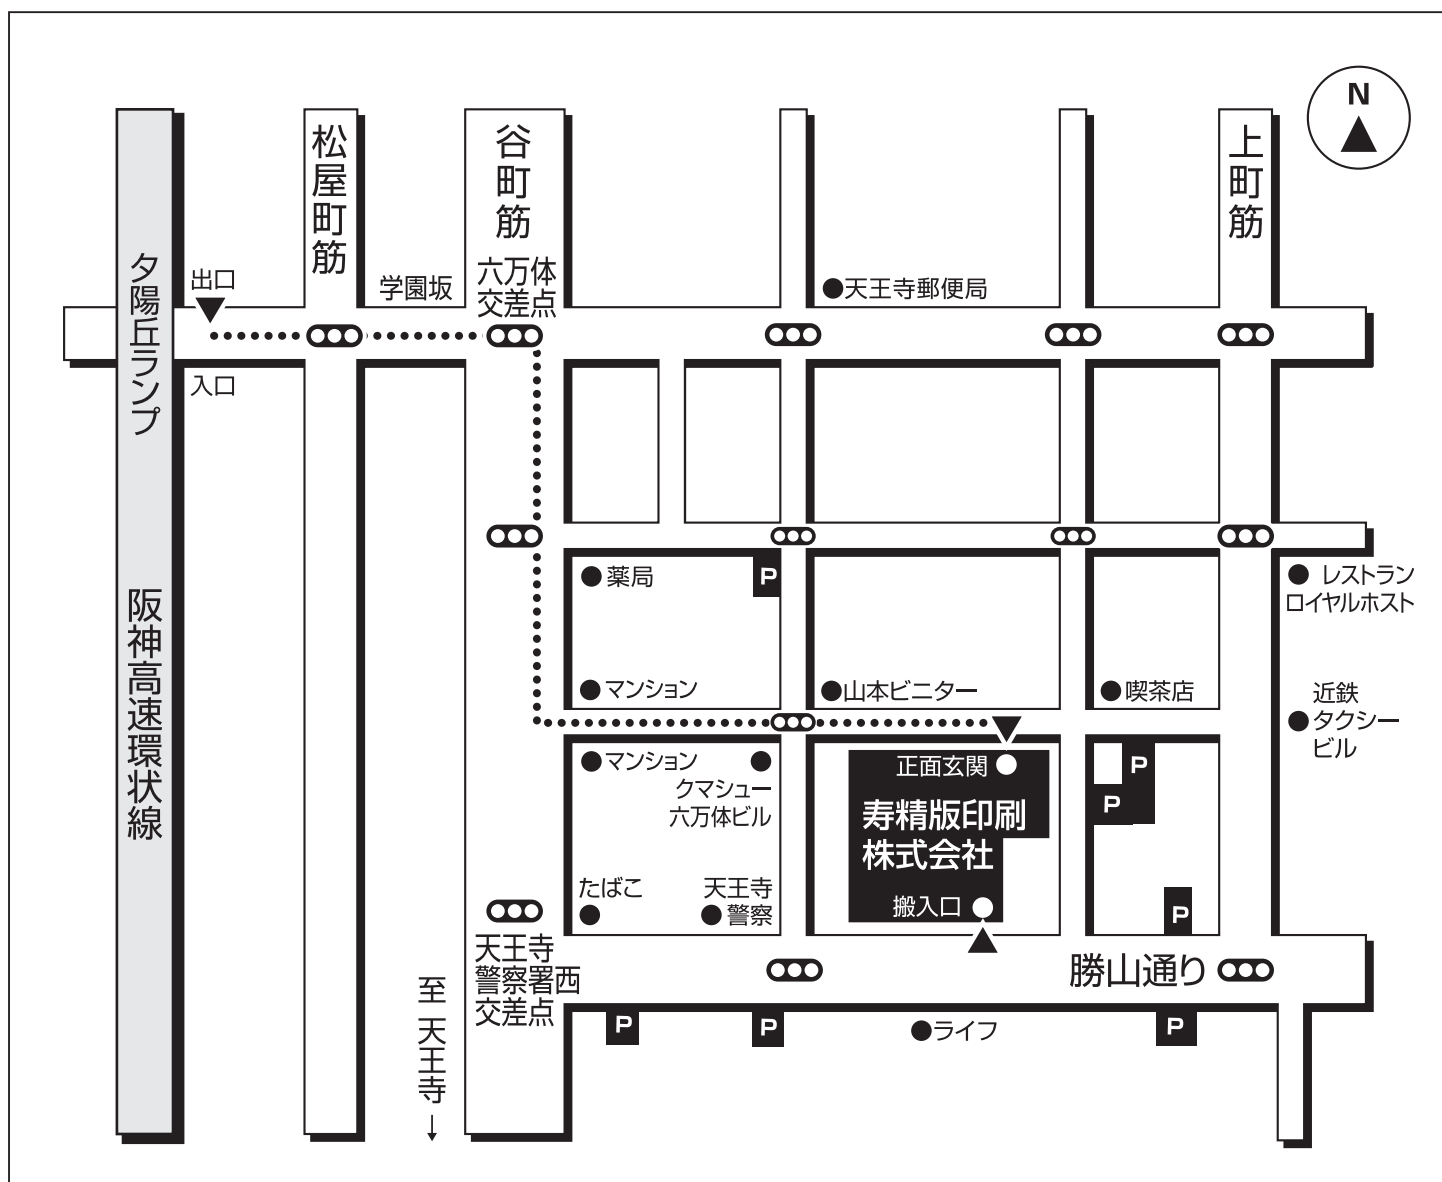

様

REX  
寿精版印刷株式会社

本社・  
大阪オフィス・大阪工場  
大阪市天王寺区上汐6-4-26  
〒543-0002  
TEL.06-6770-2800  
FAX.06-6770-2810

ご案内略図 (阪神高速を利用)

●お車でお越しの場合(阪神高速を利用)

夕陽丘出口出ですぐ左折、学園坂を上り谷町筋(六万體交差点)を右折、四天王寺交差点手前を左折、約50mの右側に表玄関があります。

※当社には来客用駐車場がございません。恐れ入りますが周辺のパーキングを御利用ください。