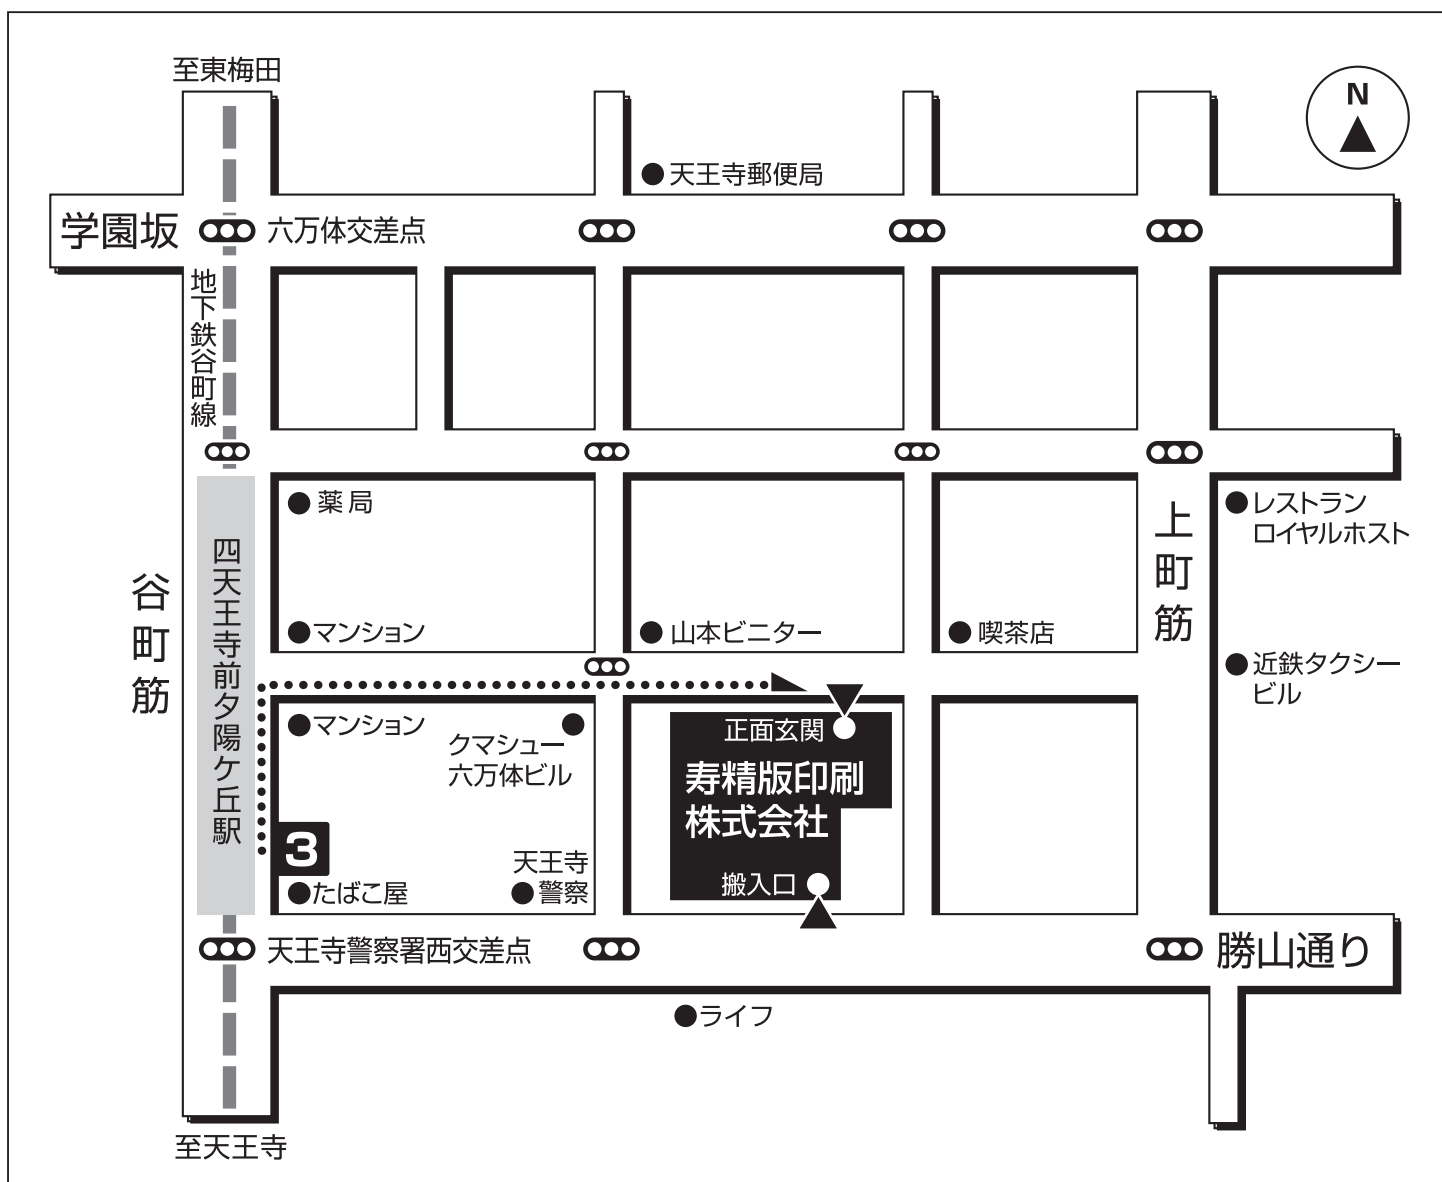

様

REX

寿精版印刷株式会社

本社・  
大阪オフィス・大阪工場

大阪市天王寺区上汐6-4-26

〒543-0002

TEL.06-6770-2800

FAX.06-6770-2810

## ご案内略図

● 地下鉄谷町線「四天王寺前夕陽ヶ丘駅」 徒歩約3分(3番出口上がる)

● 新幹線をご利用される場合

新大阪駅から地下鉄御堂筋線に乗り、梅田駅下車、地下鉄谷町線(東梅田駅)に乗り換え(徒歩2分)

八尾南方面行に乗り、四天王寺前夕陽ヶ丘駅で下車