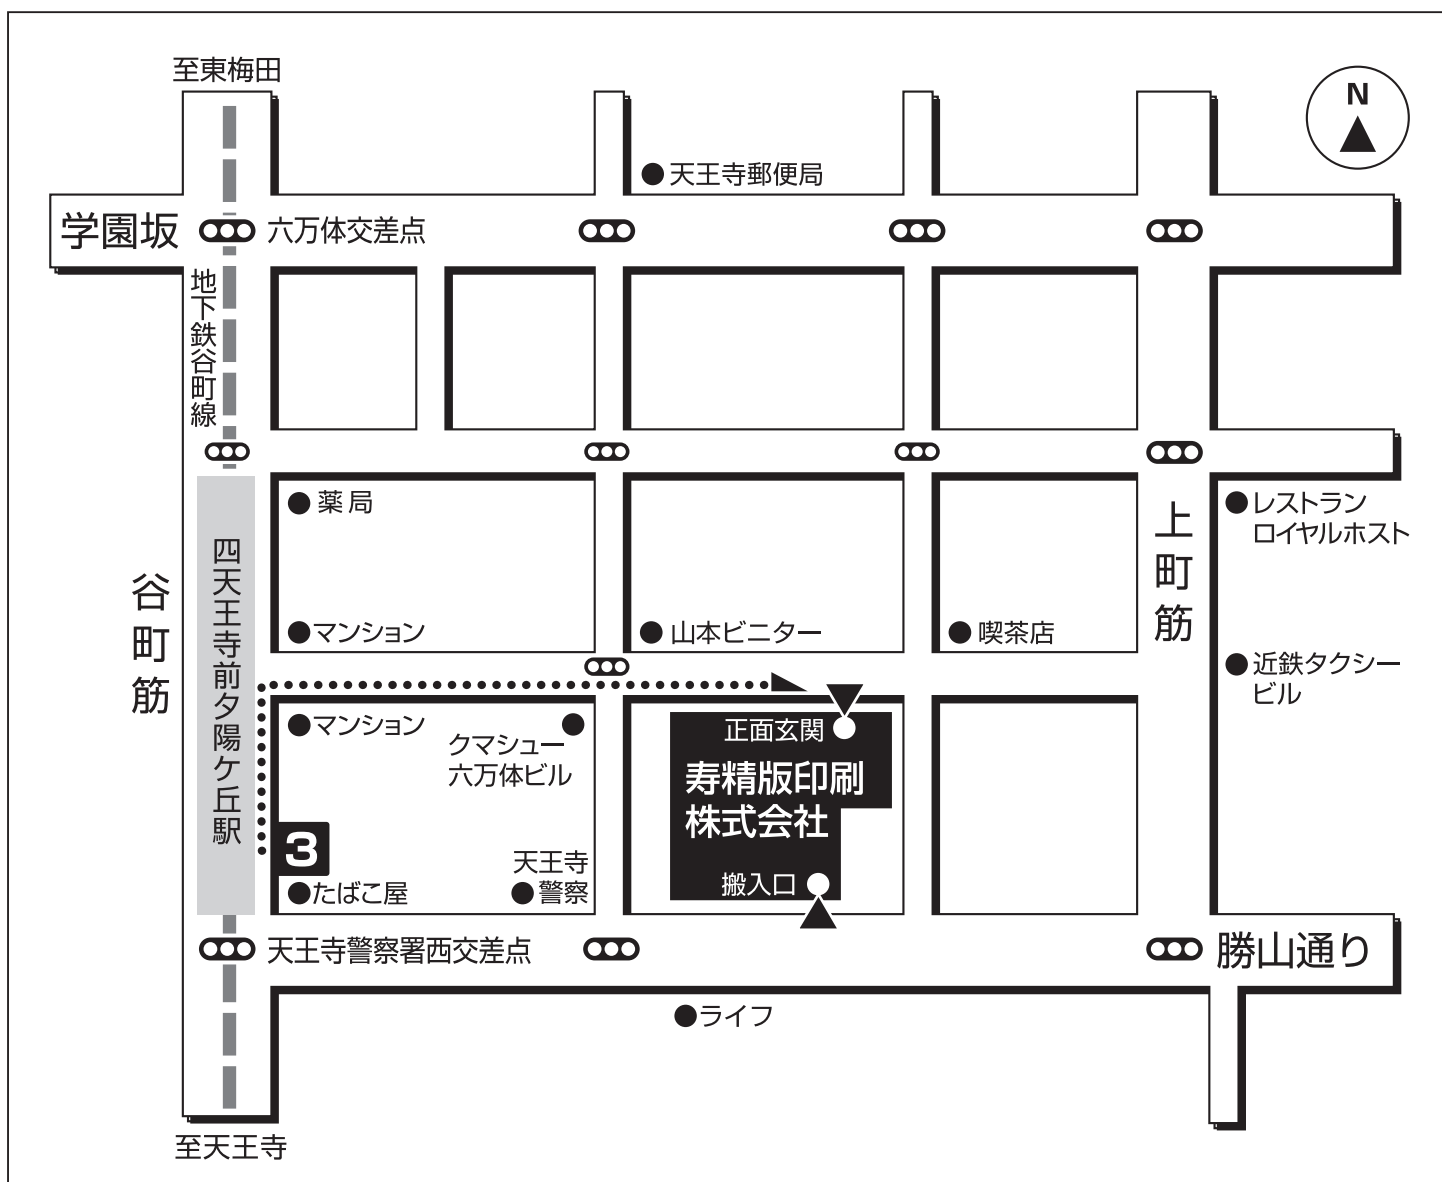

様

REX
寿精版印刷株式会社

本社・
大阪オフィス・大阪工場
大阪市天王寺区上汐6-4-26
〒543-0002
TEL.06-6770-2800
FAX.06-6770-2810

ご案内略図

- 地下鉄谷町線「四天王寺前夕陽ヶ丘駅」 徒歩約3分(3番出口上がる)
- 新幹線をご利用される場合
新大阪駅から地下鉄御堂筋線に乗り、梅田駅下車、地下鉄谷町線(東梅田駅)に乗り換え(徒歩2分)
八尾南方面行に乗り、四天王寺前夕陽ヶ丘駅で下車