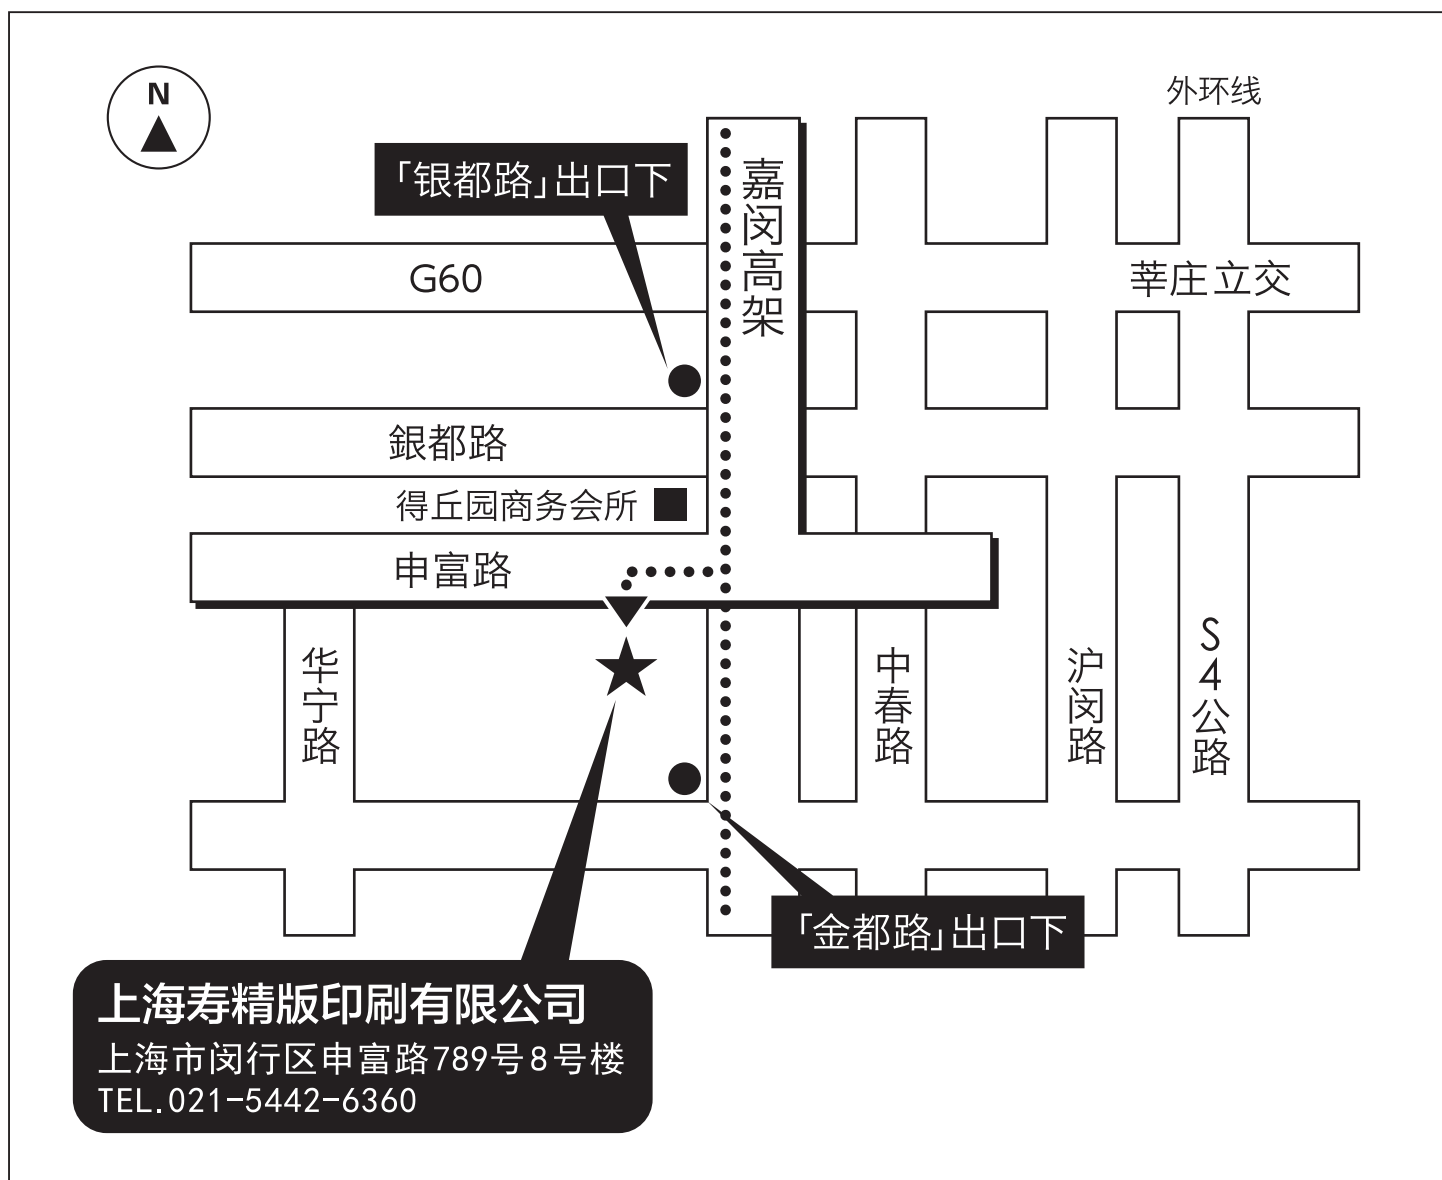

R E X

上海寿精版印刷有限公司

上海工厂

上海市申富路789号

邮编：201108

TEL.021-5442-6360

FAX.021-5442-6362

如果你开车北面到公司：嘉闵高架银都路口下，第二个红绿灯右拐后 20m，马路左侧。

如果你开车南面到公司：嘉闵高架金都路口下，第二个红绿灯左转后 20m，公司在马路左侧。