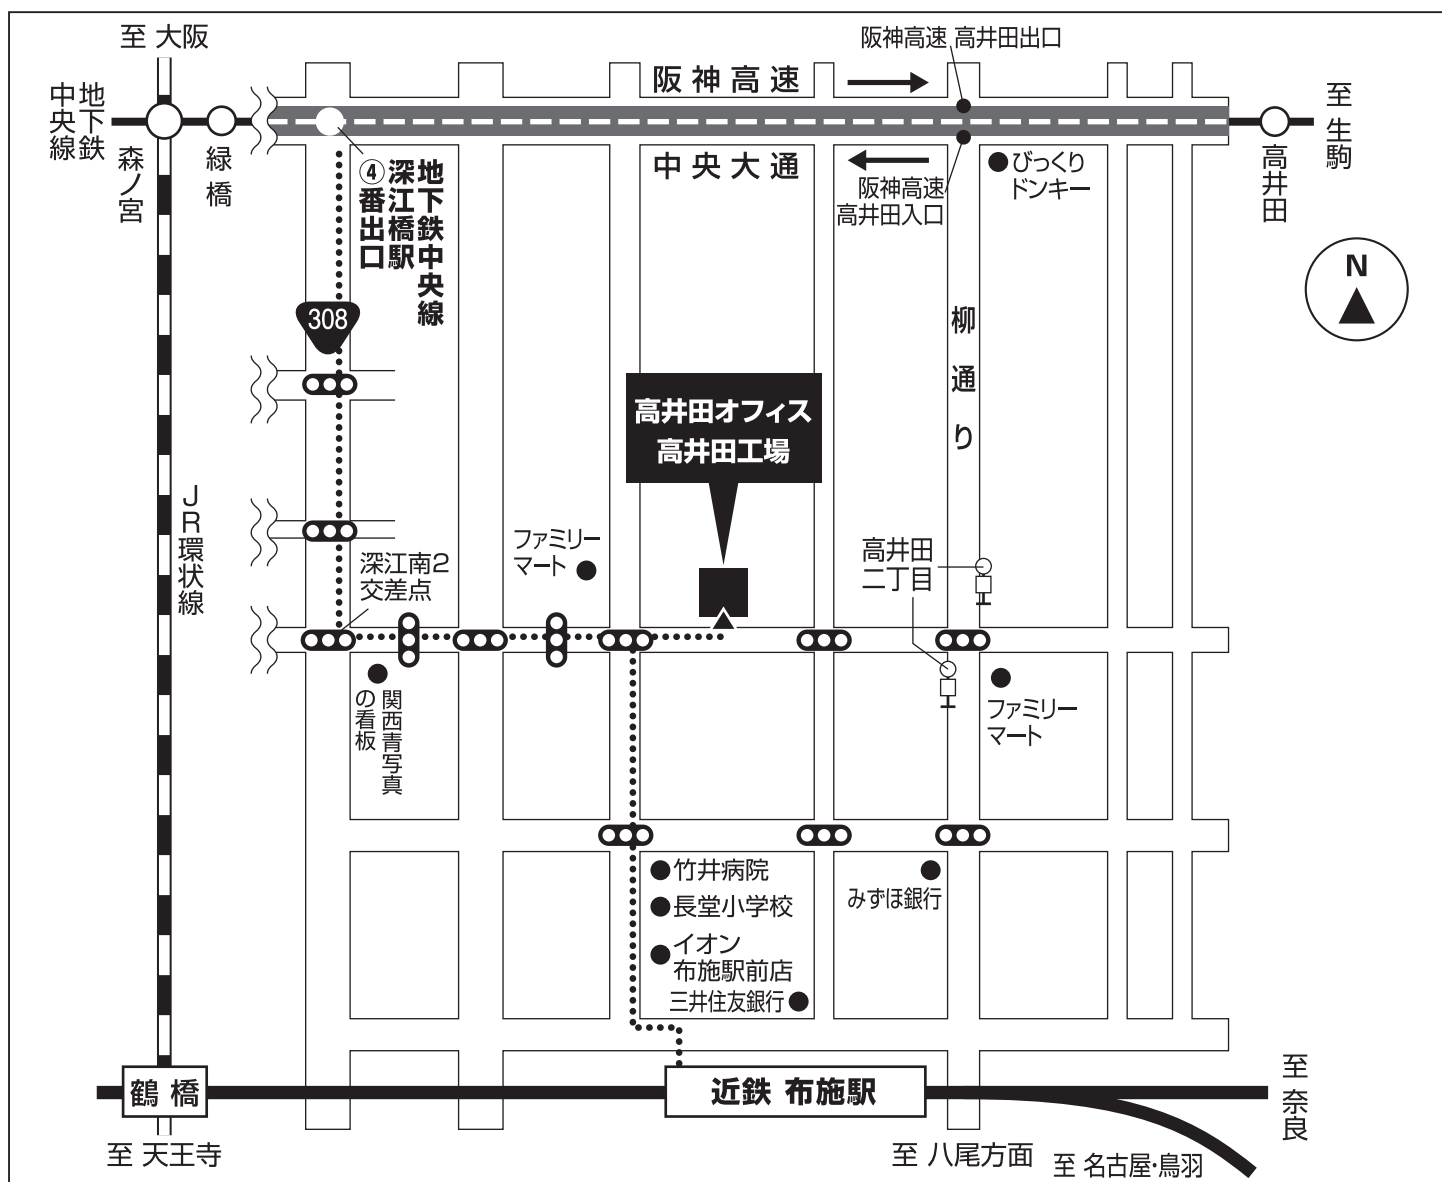

様

REX

寿精版印刷株式会社

高井田オフィス  
高井田工場

東大阪市高井田西2-4-6

〒577-0067

TEL.06-6783-1650(代)

FAX.06-6783-1609

## ご案内略図

- 近鉄大阪線・奈良線「布施駅」 徒歩約 15 分
- 地下鉄中央線「深江橋駅」 徒歩約 20 分
- 地下鉄中央線「高井田駅」 徒歩約 20 分