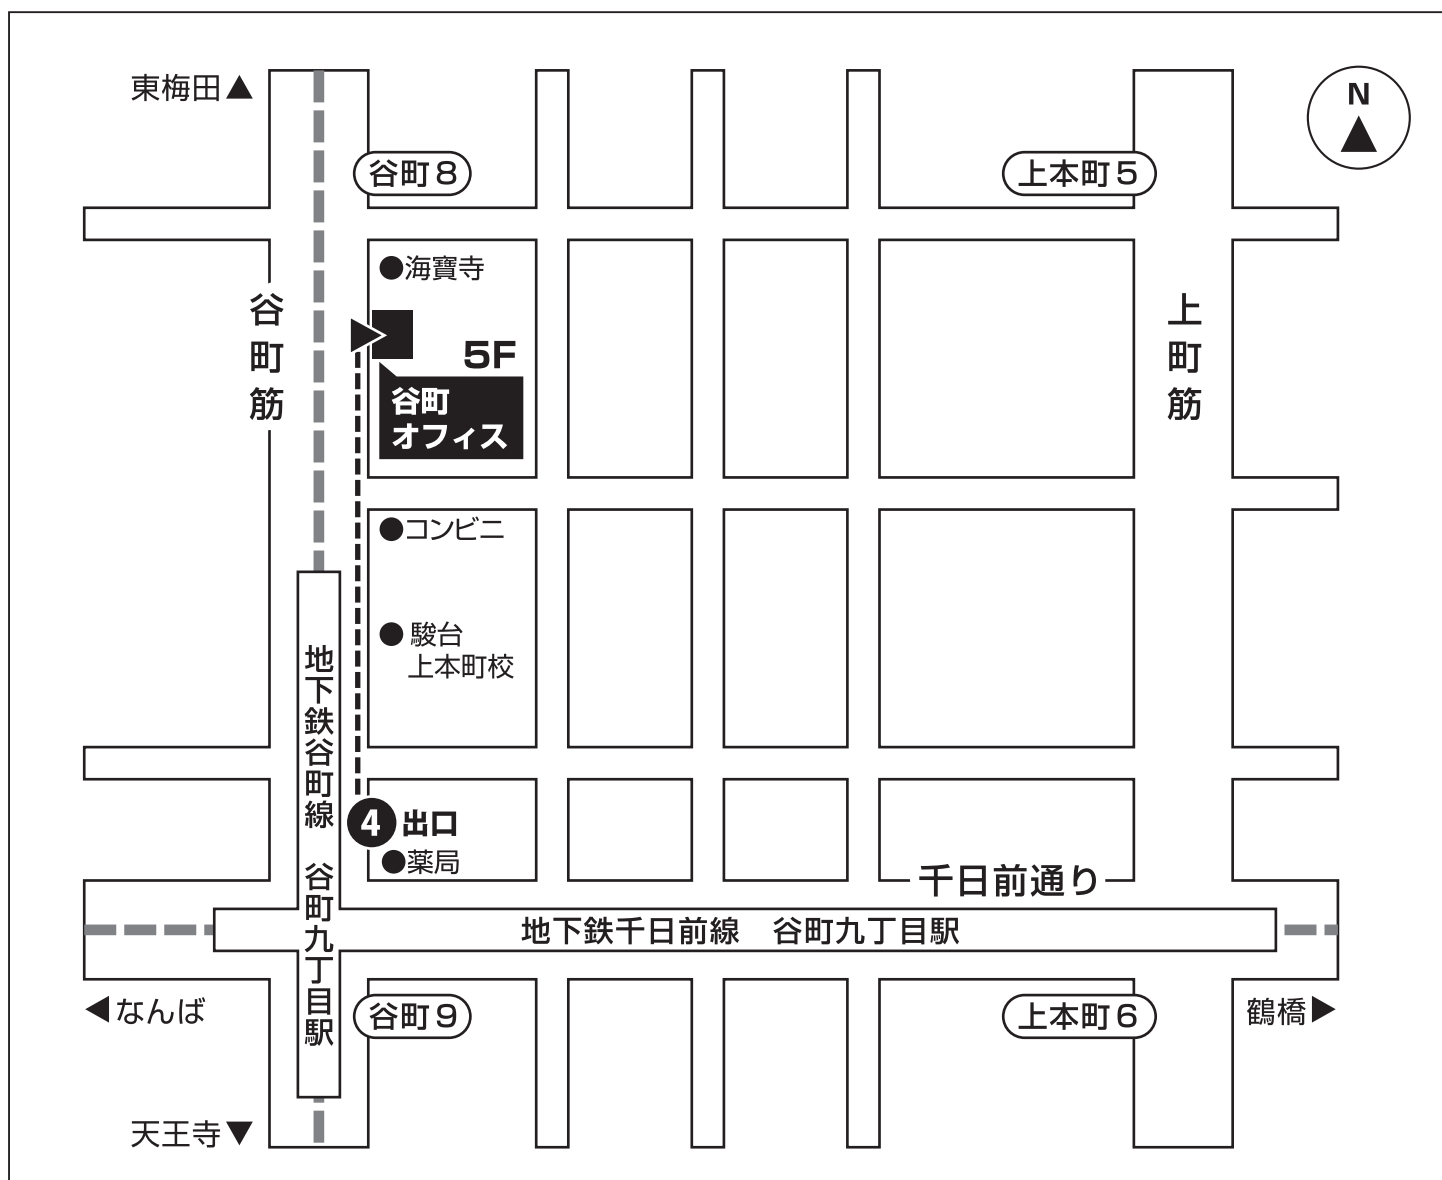

様

REX

寿精版印刷株式会社
ITソリューション事業部

谷町オフィス

大阪府中央区谷町9-1-22
NK谷町ビル 5F
〒542-0012
TEL.06-4304-8760
FAX.06-4304-8761

ご案内略図

- 地下鉄谷町線「谷町九丁目駅」 徒歩約3分(4番出口上がる)
- 新幹線をご利用される場合
新大阪駅から地下鉄御堂筋線に乗り、梅田駅下車、地下鉄谷町線(東梅田駅)に乗り換え(徒歩2分)
八尾南方面行に乗り、谷町九丁目駅で下車