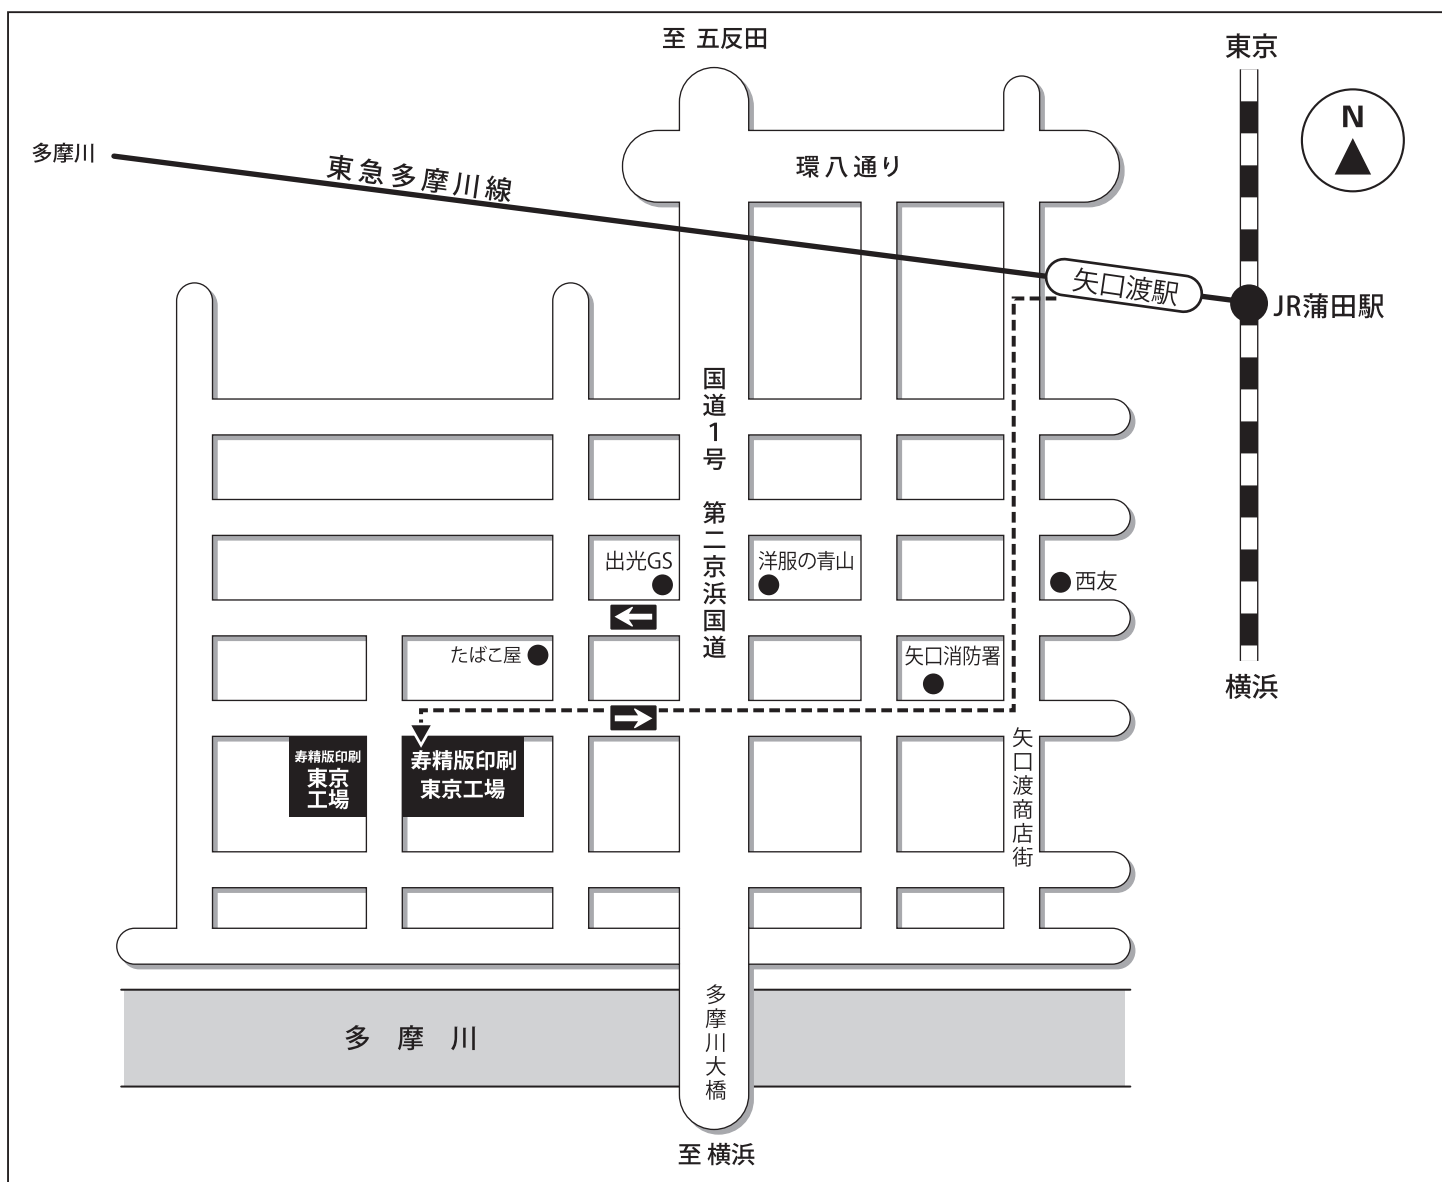

様

REX

寿精版印刷株式会社

東京工場

東京都大田区矢口3-12-6

〒146-0093

TEL.03-5482-7501(代)

FAX.03-5482-7510

## ご案内略図

●東急多摩川線「矢口渡駅」 徒歩約 15 分