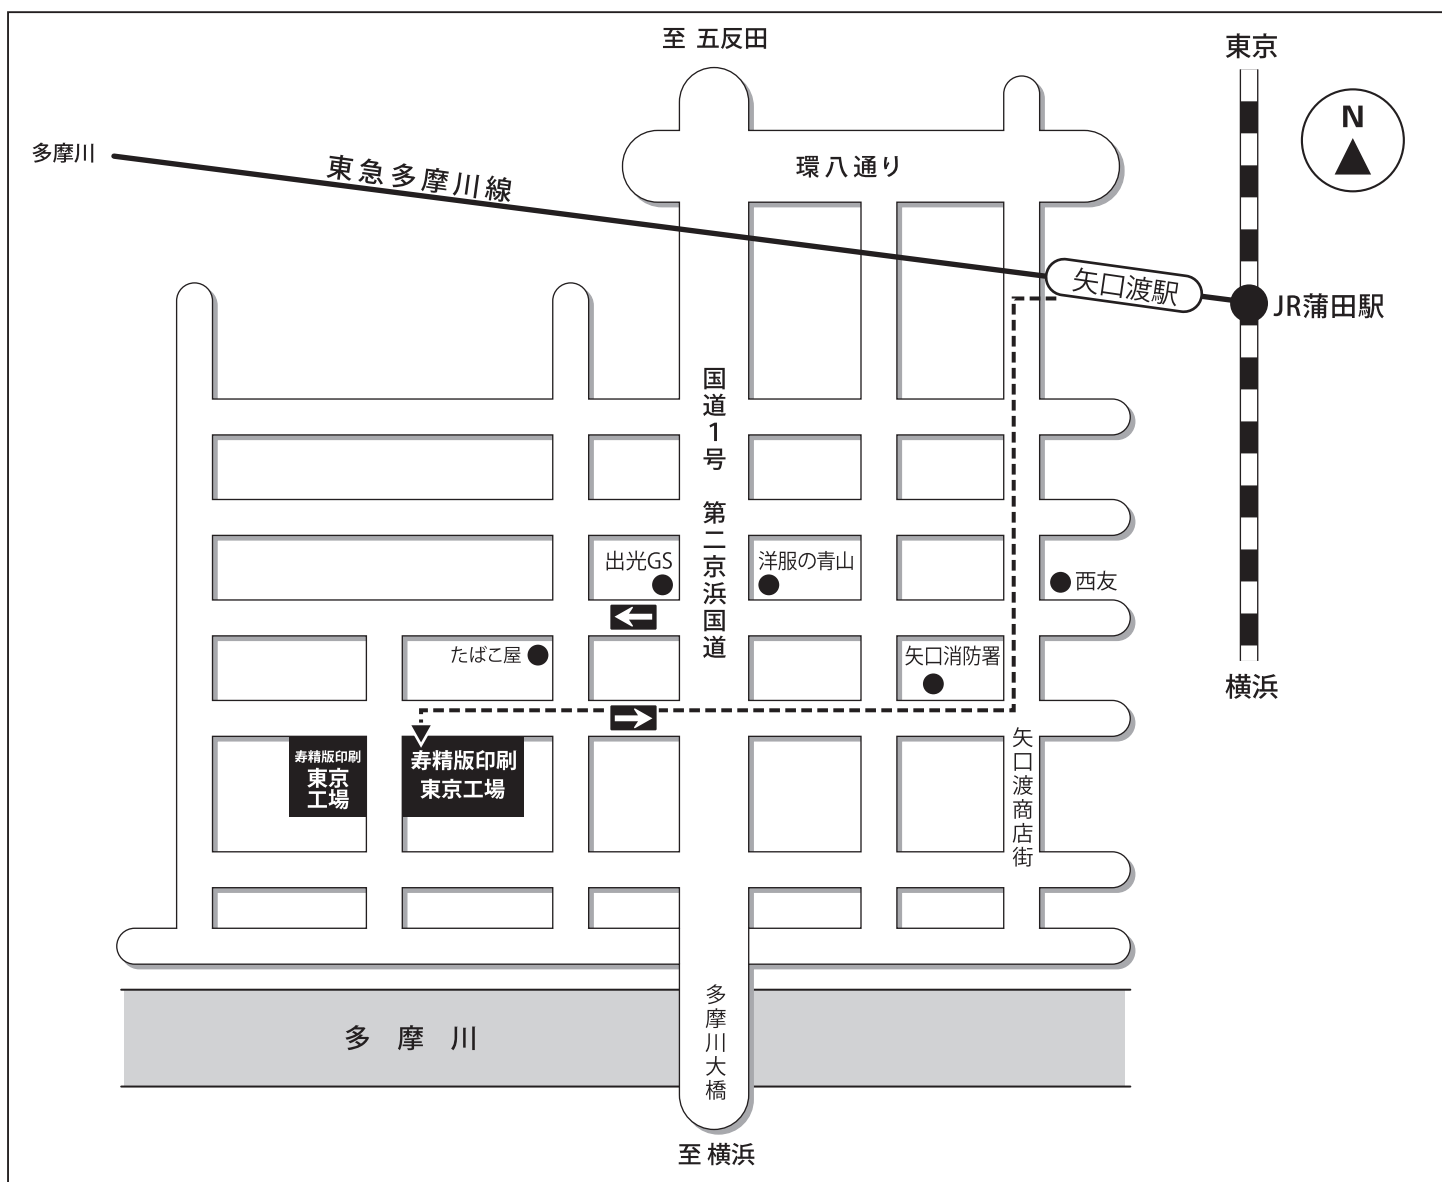

様

REX

寿精版印刷株式会社

東京工場

東京都大田区矢口3-12-6

〒146-0093

TEL.03-5482-7501(代)

FAX.03-5482-7510

ご案内略図

●東急多摩川線「矢口渡駅」 徒歩約 15 分