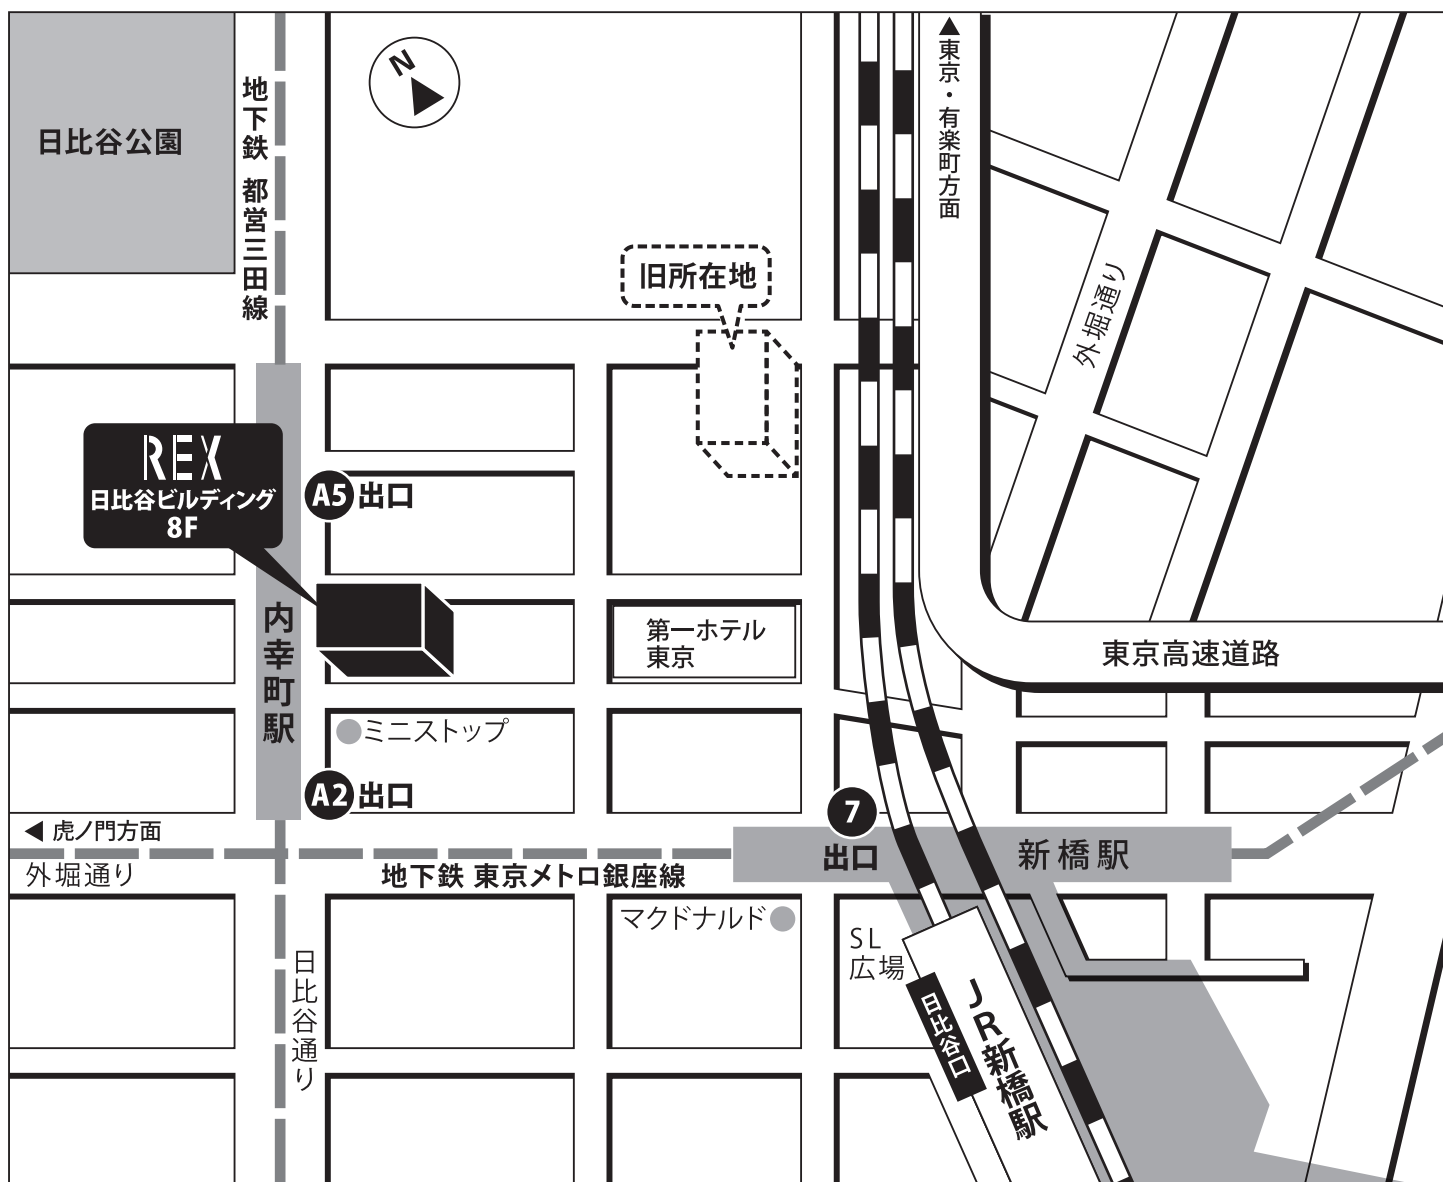

様

REX

寿精版印刷株式会社

東京オフィス

東京都港区新橋1-1-1
日比谷ビルディング8F
〒105-0004
TEL.03-5512-8668
FAX.03-5512-8660

ご案内略図

- 都営三田線「内幸町」駅 徒歩約1分
- JR、私鉄各線「新橋」駅 徒歩約6分