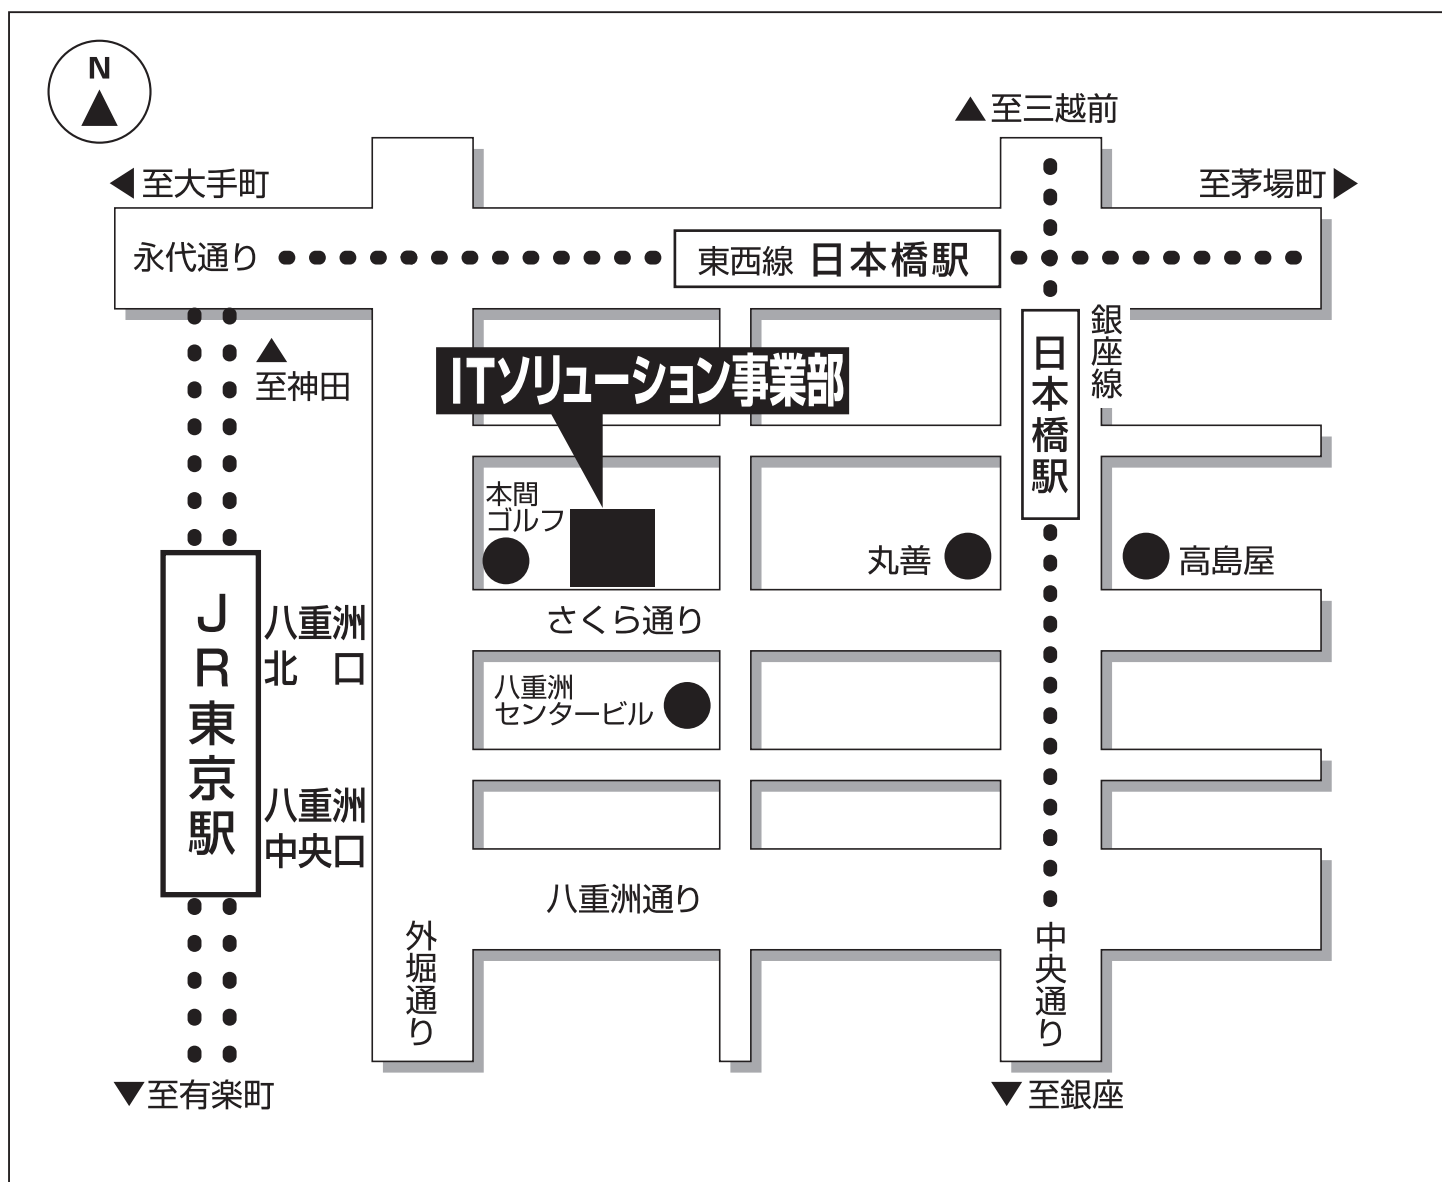

様

REX

寿精版印刷株式会社
ITソリューション事業部

八重洲オフィス

東京都中央区八重洲1-5-17

八重洲香川ビルディング4F

〒103-0028

TEL.03-3548-2077

FAX.03-3548-2078

ご案内略図

- JR 東京駅 八重洲口 北口より 徒歩約 3 分
- 地下鉄銀座線・東西線 日本橋駅より 徒歩約 5 分